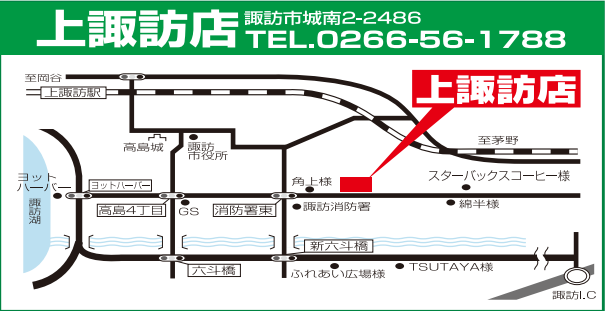

TOYO TIRES New

OBSERVE GIZ

165/65-14

4本のみ

58.300円

| | | | | | |
|-----------|---------|-----------|----------|-----------|----------|
| 175/65-15 | 73,300円 | 185/60-15 | 104,700円 | 205/55-16 | 153,300円 |
| 185/65-15 | 82,300円 | 205/65-16 | 110,000円 | 215/55-17 | 173,500円 |
| 195/65-15 | 92,000円 | 205/60-16 | 129,400円 | 205/50-17 | 163,800円 |
| 165/60-15 | 89,800円 | 215/60-16 | 137,600円 | 225/45-18 | 202,000円 |

掲載されていないサイズ・商品も豊富に取り揃えております。お気軽にお問い合わせ下さい。

正社員・アルバイト募集中!! 詳しくは各店舗へお問い合わせください

お客さまに安心と満足をお届けするタイヤ・ホイールの専門店

タイヤガーデンピットイン

各種クレジットカードOK! VISA JACCS MasterCard UC

※他ご利用可能カードに関してはお問い合わせ下さい。*クレジットカードでの分割払いは別途手数料が発生いたします。