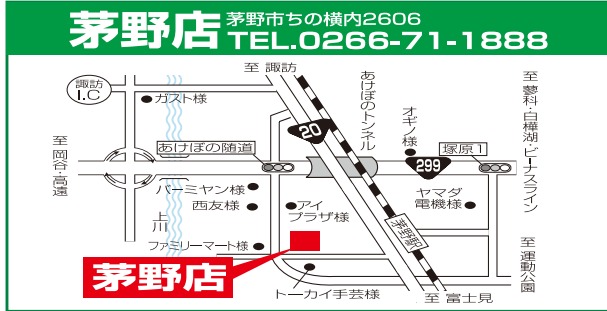

お値打ち品!

現行モデル KUMHO TIRE

WinterCRAFT ice wiss

155/65 R13

4本のみ

20.600円

155/65 R14	21,400円
175/65 R15	33,500円
195/65 R15	37,600円
205/65 R15	45,500円
195/60 R16	48,200円
205/55 R16	56,700円
215/55 R17	63,700円
225/50 R17	65,700円
215/45 R17	63,300円
225/65 R17 *	59,600円
225/60 R17 *	60,500円

*はWS61

BRIDGESTONE 従来モデル

BLIZZAK VRX2

165/70-14

4本のみ

63.600円

175/70-14	69,500円	185/60-15	113,500円
185/70-14	77,300円	215/65-16	138,900円
175/65-15	79,800円	205/60-16	140,100円
185/65-15	90,300円	215/60-16	148,000円
195/65-15	99,400円	215/60-17	159,300円
		225/60-17	167,600円

YOKOHAMA 現行モデル

ice GUARD SUV G075

195/80-15

4本のみ

88.100円

175/80-16	84,200円	225/60-17	134,800円
215/70-16	104,400円	225/60-18	147,100円
265/70-16	133,100円	265/60-18	168,700円
225/65-17	126,000円	225/55-18	173,600円
265/65-17	151,100円	235/55-18	179,300円
		225/55-19	182,000円

TOYO TIRES New

OBSERVE GIZ

165/65-14

4本のみ

58.300円

175/65-15	73,300円	185/60-15	104,700円	205/55-16	153,300円
185/65-15	82,300円	205/65-16	110,000円	215/55-17	173,500円
195/65-15	92,000円	205/60-16	129,400円	205/50-17	163,800円
165/60-15	89,800円	215/60-16	137,600円	225/45-18	202,000円

掲載されていないサイズ・商品も豊富に取り揃えております。お気軽にお問い合わせ下さい。

正社員・アルバイト募集中!! 詳しくは各店舗へお問い合わせください

お客さまに安心と満足をお届けするタイヤ・ホイールの専門店

タイヤガーデンピットイン

各種クレジットカードOK! VISA JACCS MasterCard UC

※他ご利用可能カードに関してはお問い合わせ下さい。*クレジットカードでの分割払いは別途手数料が発生いたします。

基本工賃		普通車	4WD・1BOX
工賃	スチールホイール	1,100円~	1,650円~
	アルミホイール	1,100円~	1,650円~
	廃タイヤ処理料	330円~	550円~

※表示価格には取付工賃・バランス調整・古タイヤ処理代金は含まれておりません。●商品は一部取寄せとなる場合がございますので予めご了承下さい。●一部商品、限定品につきましては品切れとなる場合がございますので予めご了承下さい。●タイヤ限定品は一部メーカーが変更になる場合がございますので予めご了承下さい。

料金は1本価格です。特殊車種はお問い合わせ下さい。 価格は全て税込価格です。